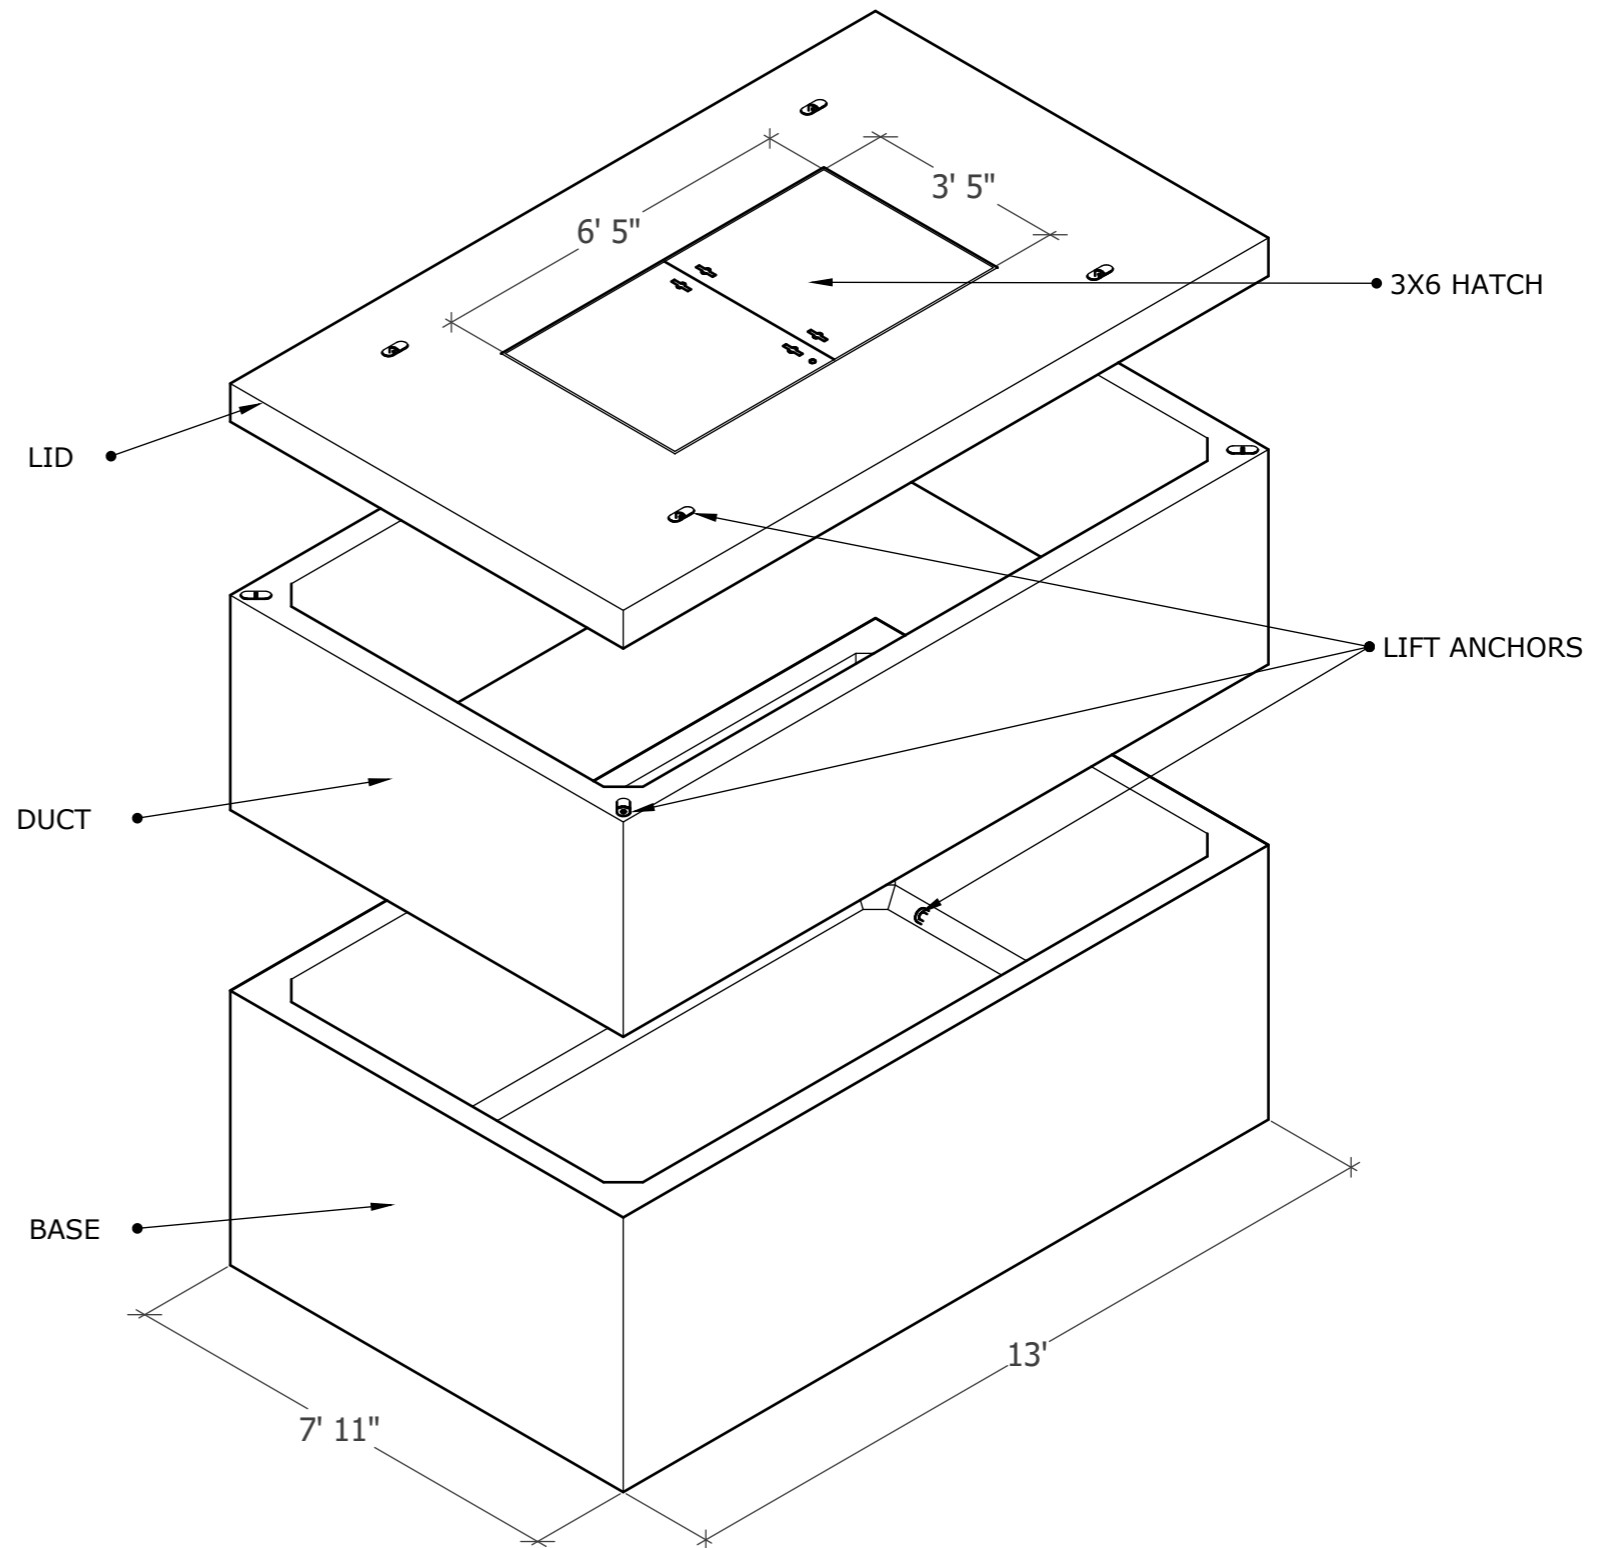

# 712 WA VAULT

TOP

FRONT

SIDE

1111 NE 11th St.  
Redmond OR, 97756  
541-923-3272