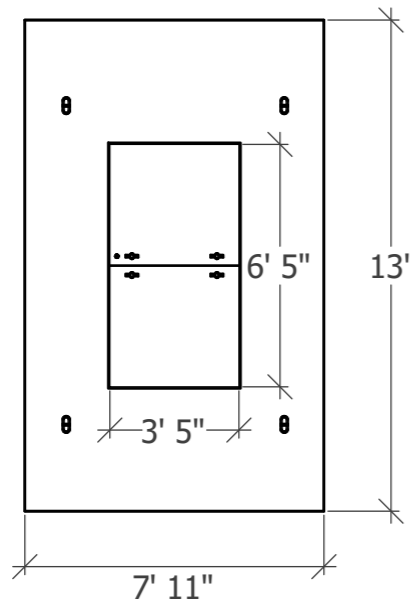

# 712 WA VAULT

TOP

FRONT

SIDE

1111 NE 11th St.  
Redmond OR, 97756  
541-923-3272