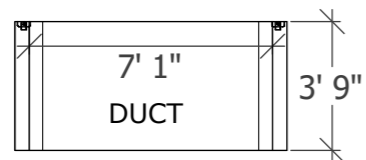

# 712 WA VAULT

TOP

FRONT

SIDE

1111 NE 11th St.  
Redmond OR, 97756  
541-923-3272