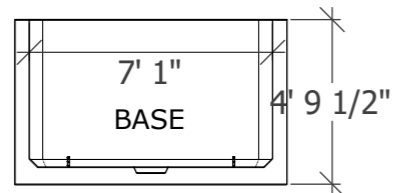

# 712 WA VAULT

TOP

FRONT

SIDE

1111 NE 11th St.  
Redmond OR, 97756  
541-923-3272