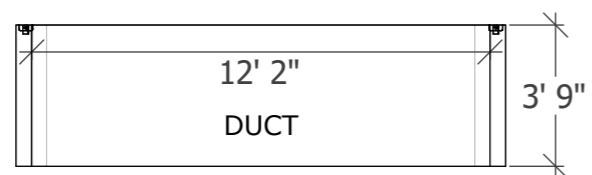

# 712 WA VAULT

TOP

FRONT

SIDE

1111 NE 11th St.  
Redmond OR, 97756  
541-923-3272