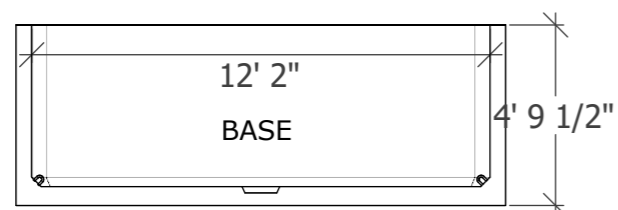

# 712 WA VAULT

TOP

FRONT

SIDE

1111 NE 11th St.  
Redmond OR, 97756  
541-923-3272