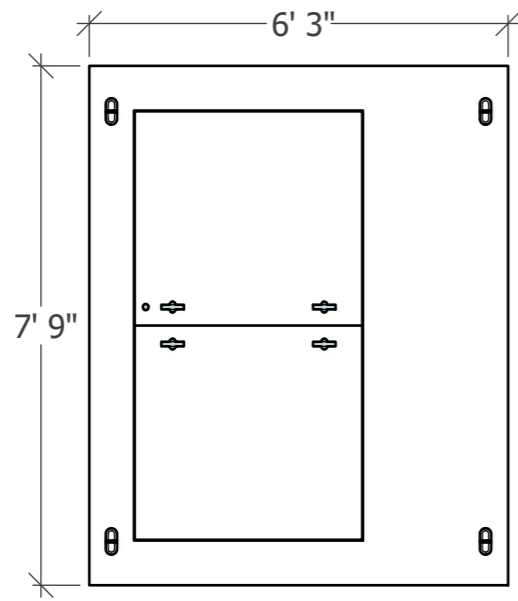

# 676 WA - 3x6 Hatch

TOP

FRONT

SIDE

ISO

1111 NE 11th St.  
Redmond OR, 97756  
541-923-3272