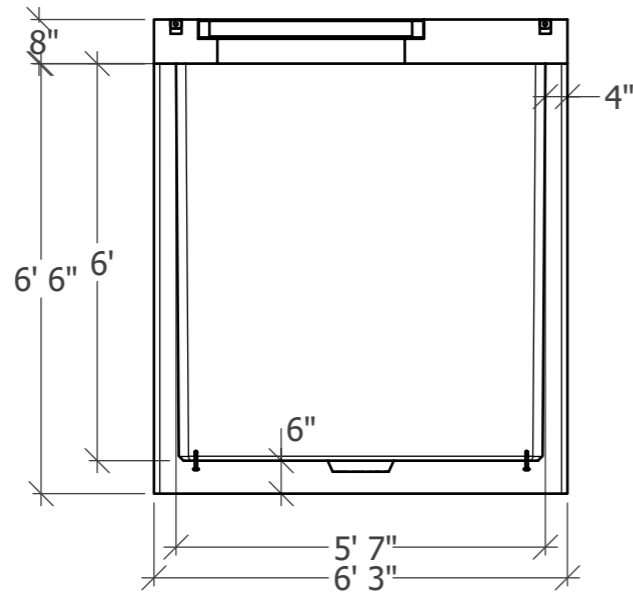

# 676 WA - 3x6 Hatch

TOP

FRONT

SIDE

ISO

1111 NE 11th St.  
Redmond OR, 97756  
541-923-3272