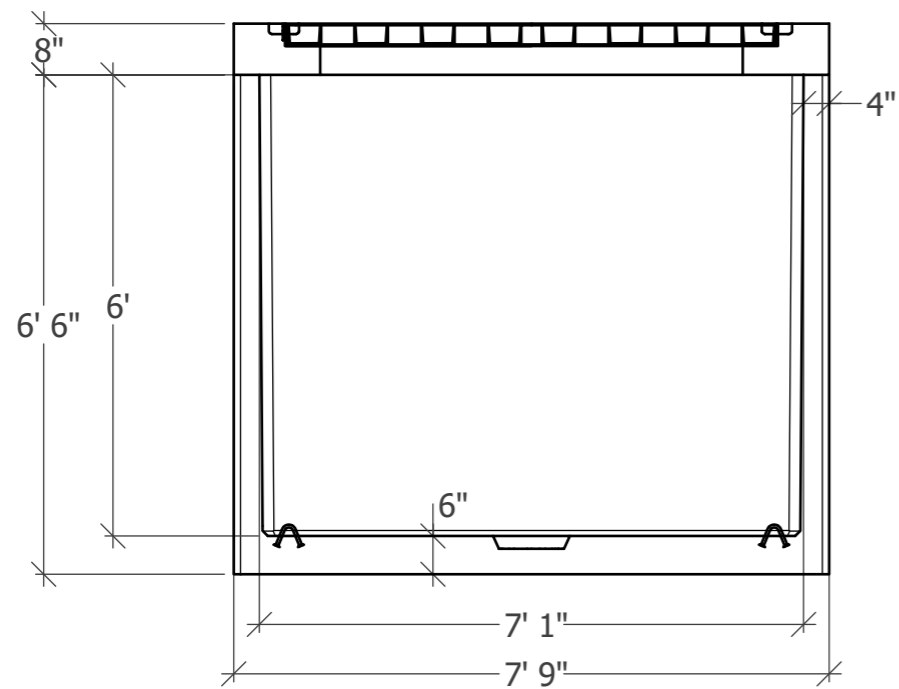

# 676 WA - 3x6 Hatch

TOP

FRONT

SIDE

ISO

1111 NE 11th St.  
Redmond OR, 97756  
541-923-3272