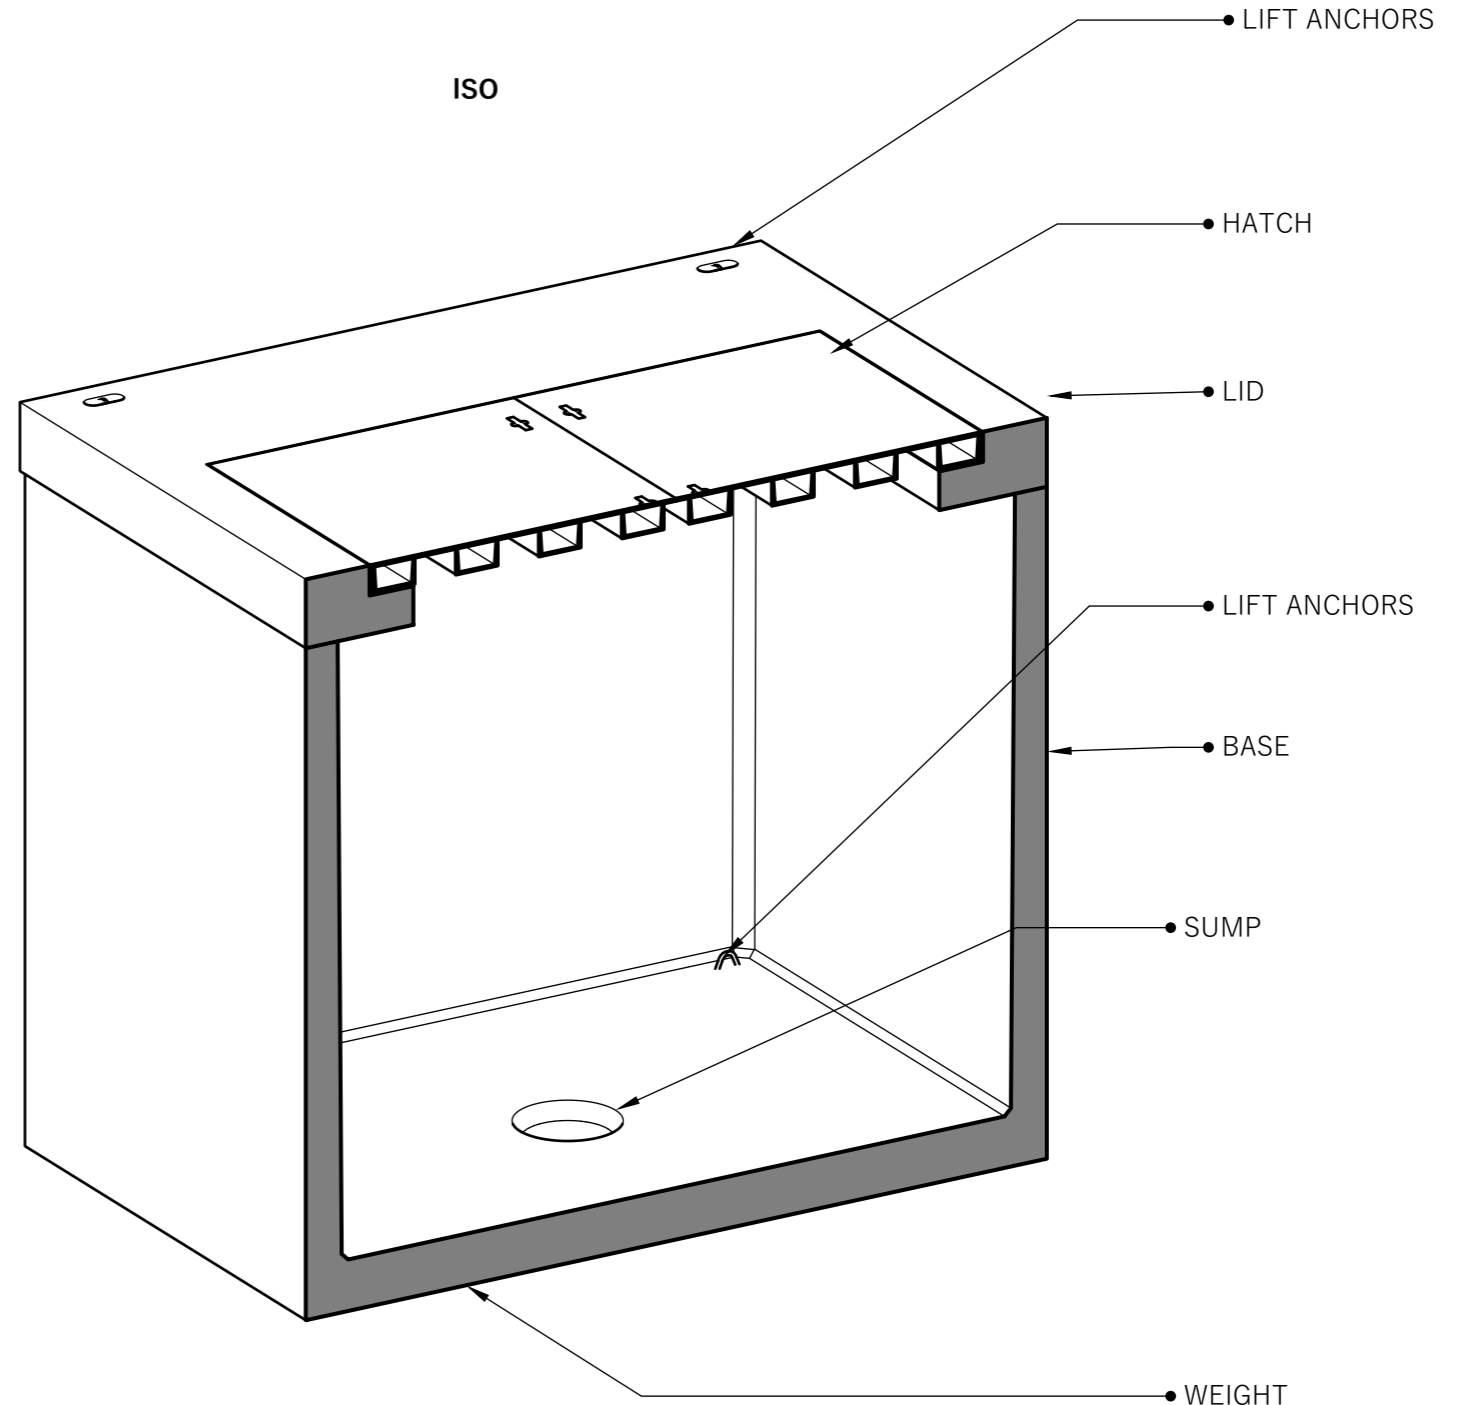

# 676 WA - 3x6 Hatch

TOP

FRONT

SIDE

ISO

1111 NE 11th St.  
Redmond OR, 97756  
541-923-3272