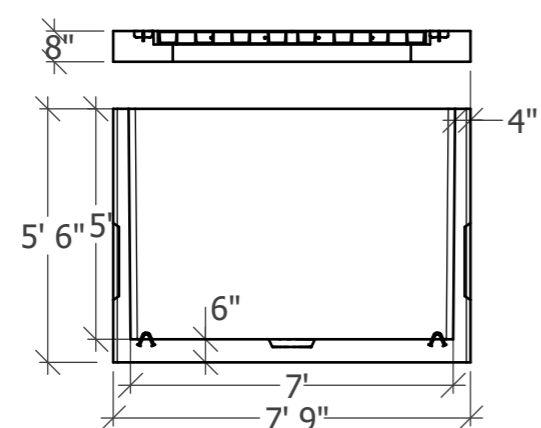

# 675-WA - 3x6

TOP

FRONT

SIDE

1111 NE 11th St.  
Redmond OR, 97756  
541-923-3272

Customer:
Project:
Product: 675-WA - 3x6