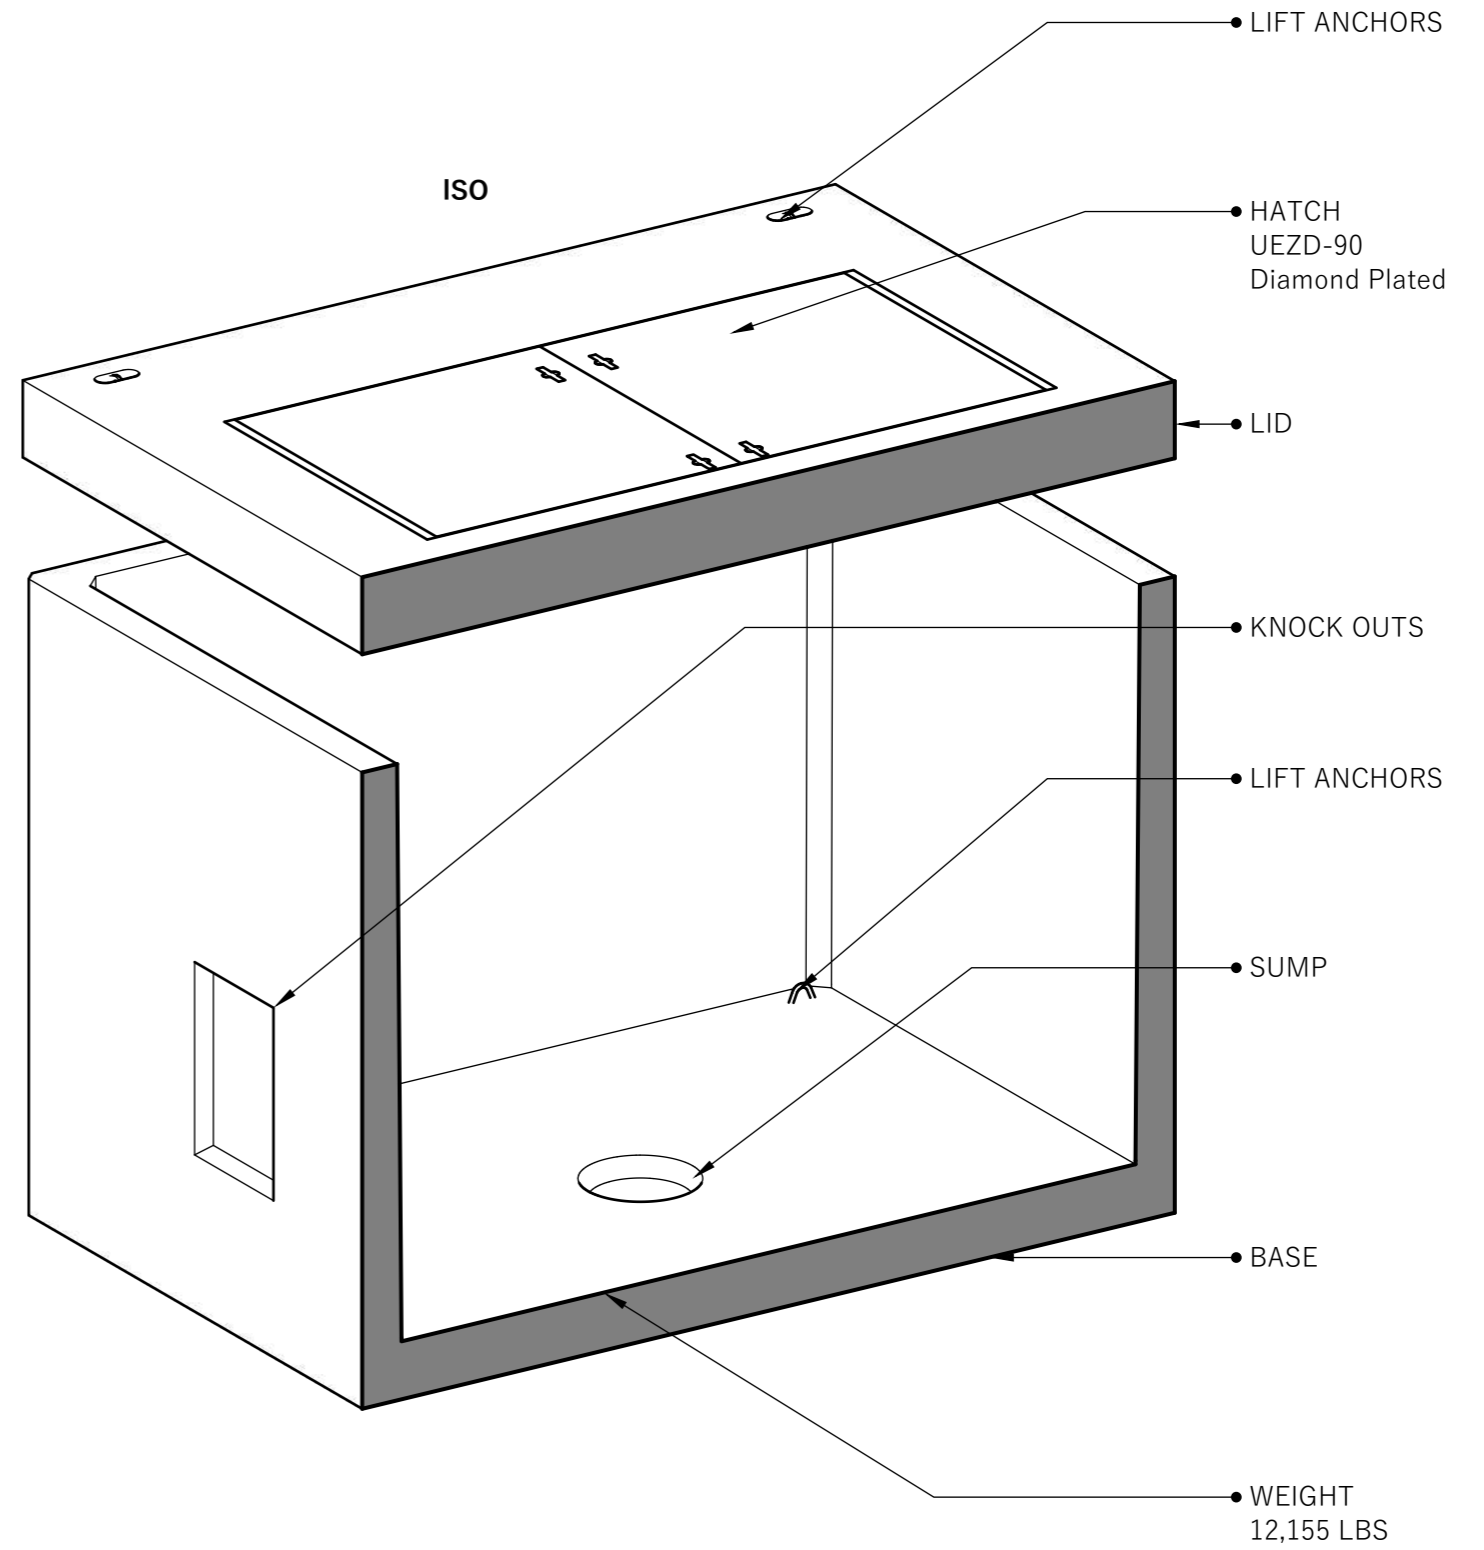

# 675-WA - 3x6

TOP

FRONT

SIDE

1111 NE 11th St.  
Redmond OR, 97756  
541-923-3272

Customer:
Project:
Product: 675-WA - 3x6