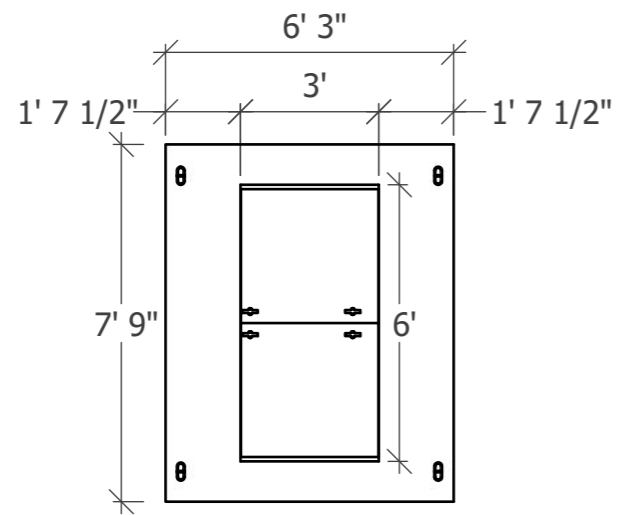

# 675-WA - 3x6

TOP

FRONT

SIDE

1111 NE 11th St.  
Redmond OR, 97756  
541-923-3272

Customer:
Project:
Product: 675-WA - 3x6