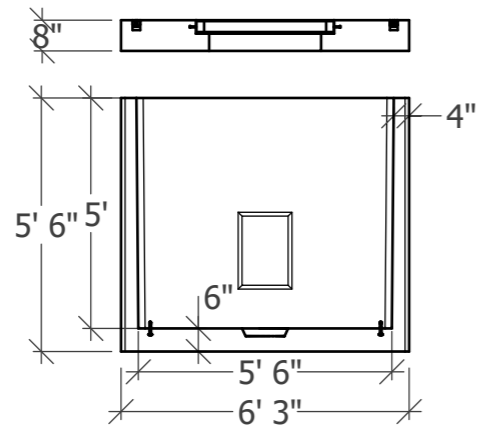

# 675-WA - 3x6

TOP

FRONT

SIDE

1111 NE 11th St.  
Redmond OR, 97756  
541-923-3272

Customer:
Project:
Product: 675-WA - 3x6